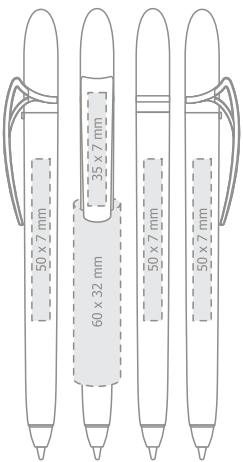

EN

FILL SOLID
colorful solid clip and barrel,
twist mechanism ballpen;
REFILL Jumbo Ø 1.0 mm
● standard
● on request only

DE

FILL SOLID
Farbiger solider Clip und Schaft,
Kugelschreiber
mit Drehmechanismus - Twist;
Großraummine Ø 1.0 mm
● Standard
● Auf Wunsch erhältlich

Max imprint sizes (mm)
Maximale Aufdruckfläche (mm)

Our patent / Unser patent