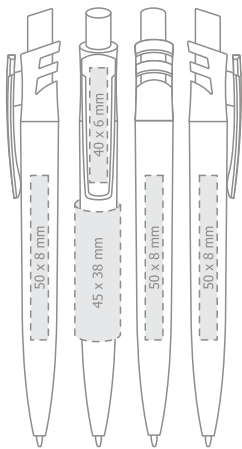

EN

GRAND CLASSIC BIS
white solid clip and barrel,
colorful solid press-button
and layer;

REFILL Jumbo Ø 1.0 mm

- standard
- on request only

DE

GRAND CLASSIC BIS
weißer solider Clip und Schaft,
farbiger solider Druckknopf,
farbige solid Lasche

Großraummine Ø 1.0 mm

- Standard
- Auf Wunsch erhältlich