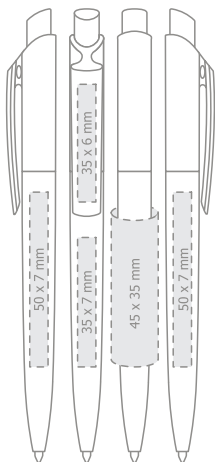

EN

VINI COLOR
transparent barrel, clip
and press-button;
REFILL Jumbo Ø 1.0 mm
● standard
● on request only

DE

VINI COLOR
transparenter Clip,
Schaft und Druckknopf;
Großraummine Ø 1.0 mm
● Standard
● Auf Wunsch erhältlich

Max imprint sizes (mm)
Maximale Aufdruckfläche (mm)

Our patent / Unser patent