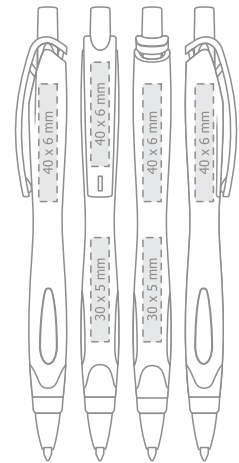

DE

VIKI SILVER
farbiger transparenter Clip, silberner
Schaft, verchromter Druckknopf
und Spitze;

Großraummine Ø 1.0 mm

- Standard
- Auf Wunsch gegen Aufpreis erhältlich

Max imprint sizes (mm)
Maximale Aufdruckfläche (mm)