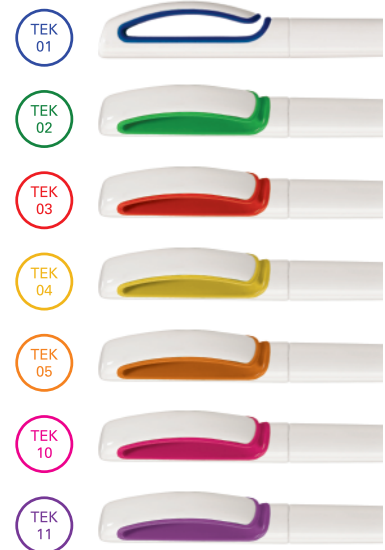

- Standard
- Auf Wunsch gegen Aufpreis erhältlich

Max imprint sizes (mm)
Maximale Aufdruckfläche (mm)

Our patent / Unser patent

Available colors:
Verfügbare Farben:

RICO SOLID

Available colors:
Verfügbare Farben: