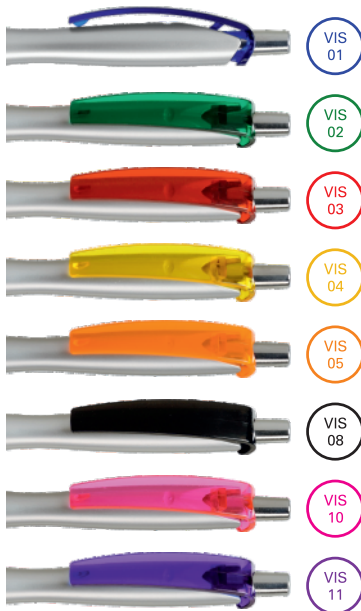

VIKI SILVER

Available colors:
Verfügbare Farben: