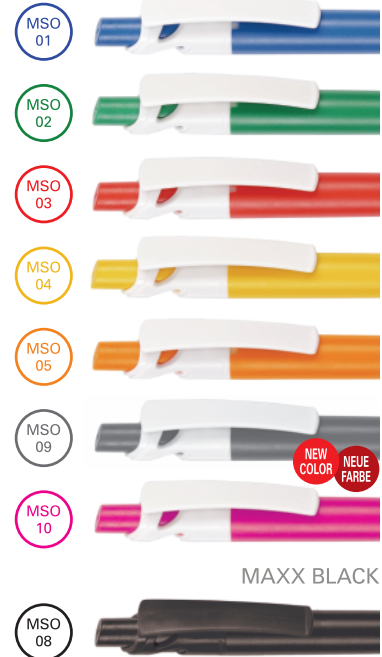

MAXX SOLID

solid white clip, solid colorful
barrel and press-button;

MAXX BLACK

black solid clip, press-button and barrel;

REFILL Jumbo Ø 1.0 mm

- standard
- on request only

DE

MAXX SOLID

Weißer Clip, farbiger
Schaft und Druckknopf;

MAXX BLACK

Schwarzer Clip,
Druckknopf und Schaft;

Großraummine Ø 1.0 mm

- Standard
- Auf Wunsch erhältlich

Max imprint sizes (mm)

Maximale Aufdruckfläche (mm)

Our patent / Unser patent

MAXX SOLID & MAXX BLACK

Available colors:
Verfügbare Farben:

MAXX SOLID

MAXX COLOR

Available colors:
Verfügbare Farben:

EN

MAXX COLOR
transparent
clip, press-button
and barrel;

DE

MAXX COLOR
transparenter
Clip, Druckknopf
und Schaft;

MAXX BRIGHT

Available colors:
Verfügbare Farben:

EN

MAXX BRIGHT
white transparent
clip, colorful transparent
barrel and press-button;

DE

MAXX BRIGHT
weißer transparenter
Clip, farbiger
transparenter Schaft
und Druckknopf;