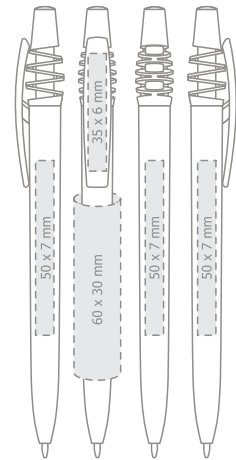

EN

IGO SOLID
solid barrel, clip and press-button
chrome insert;
REFILL Jumbo Ø 1.0 mm
● standard
● on request only

DE

IGO SOLID
solider Clip und Druckknopf,
verchromte Hülle;
Großraummine Ø 1.0 mm
● Standard
● Auf Wunsch erhältlich