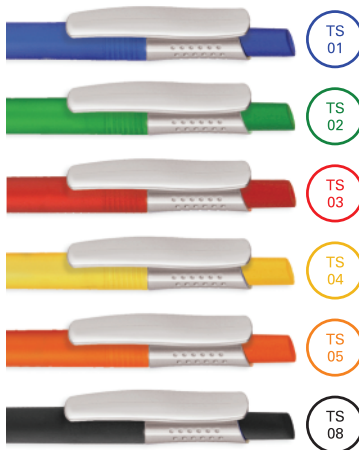

TIBI SOFT & TIBI WHITE

EN

TIBI SOFT
silver clip, soft barrel and press-button,
the imprint is possible only on the clip;
TIBI WHITE
white solid clip, press-button and barrel;
Refill X20 Ø 0.7 mm
● standard
● on request only, extra charge

DE

TIBI SOFT
Silberner Clip, Satindruckknopf
und Satinschaft, Aufdruck
nur auf dem Clip möglich;
TIBI WHITE
Weißer solider Clip, Druckknopf
und Schaft;
X20 Mine aus Kunststoff Ø 0.7 mm
● Standard
● Auf Wunsch gegen Aufpreis erhältlich

Available colors:
Verfügbare Farben:

TIBI SOFT

TIBI WHITE