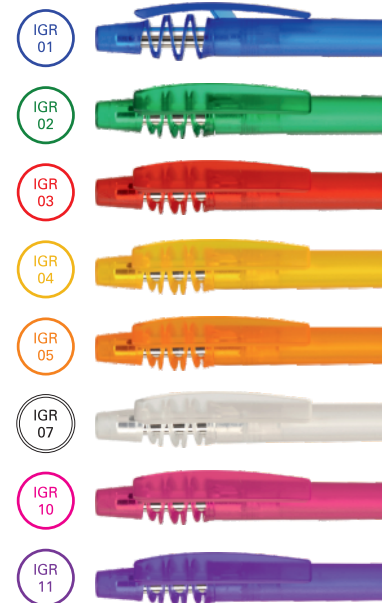

IGO COLOR

Available colors:
Verfügbare Farben: