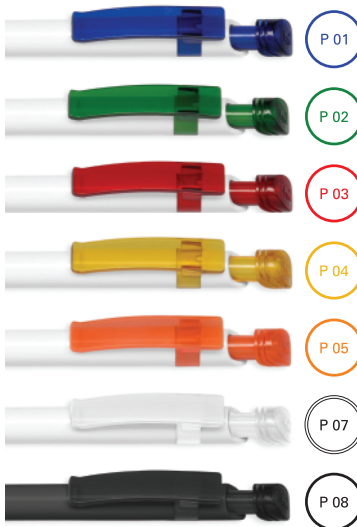

TIBI RUBBER
colorful transparent clip,
white solid press-button
and barrel, colorful rubber;

DE

TIBI RUBBER
transparenter Clip, weißer
Druckknopf und Schaft,
farbige Gummimanschette;

TIBI SR

Available colors:
Verfügbare Farben:

EN

TIBI SR
colorful transparent clip,
silver press-button
and barrel, colorful rubber;

DE

TIBI SR
transparenter Clip,
silberner Druckknopf
und Schaft, farbige
Gummimanschette;

POLO

EN

POLO
colorful transparent
press-button and clip,
white solid barrel;
Refill X20 Ø 1.0 mm

- standard
- on request only, extra charge

DE

POLO
Farbiger transparenter
Clip und Druckknopf,
weißer solider Schaft;
X20 Mine aus Kunststoff Ø 1.0 mm

- Standard
- Auf Wunsch gegen Aufpreis erhältlich

Available colors:
Verfügbare Farben: