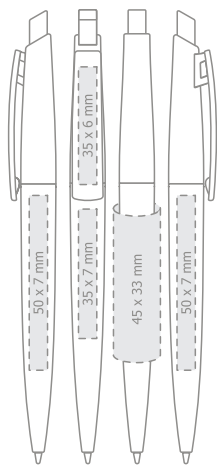

Max imprint sizes (mm)
Maximale Aufdruckfläche (mm)

Our patent / Unser patent

EN

GITO SOLID
solid barrel and clip,
silver press-button;
Refill Jumbo Ø 1.0 mm
● standard
● on request only

DE

GITO SOLID
solider Schaft und Clip,
verchromter Druckknopf;
Großrammine Ø 1.0 mm
● Standard
● Auf Wunsch erhältlich