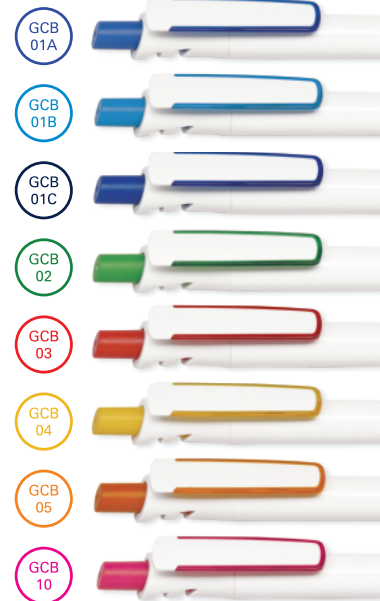

Available colors:
Verfügbare Farben: