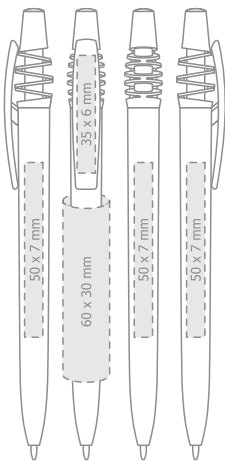

EN

IGO COLOR
frozen transparent barrel,
clip and press-button,
chrome insert;
REFILL Jumbo Ø 1.0 mm
● standard
● on request only

DE

IGO COLOR
gefrosteter transparenter
Schaft, Clip und Druckknopf,
verchromte Hülse;
Großraummine Ø 1.0 mm
● Standard
● Auf Wunsch erhältlich