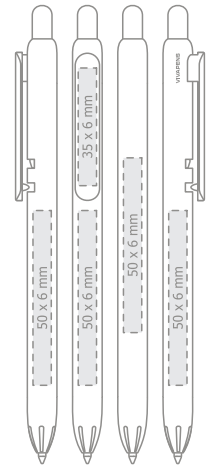

LIO WHITE

BRAND NEW! • NEUHEIT!

Available colors:
Verfügbare Farben:

LIO WHITE
white solid clip and barrel,
colorful solid press-button;
Refill X20 Ø 1.0 mm

- standard
- on request only, extra charge

DE

LIO WHITE
weißer solider Schaft,
und Clip, farbiger solider Druckknopf;
X20 Mine aus Kunststoff Ø 1.0 mm

- Standard
- Auf Wunsch gegen Aufpreis erhältlich

Max imprint sizes (mm)
Maximale Aufdruckfläche (mm)

Our patent / Unser patent

EN

LIO SOLID
 colorful solid clip, barrel,
 and press-button;
Refill X20 Ø 1.0 mm
 ● standard
 ● on request only, extra charge

DE

LIO SOLID
 farbiger solider Schaft,
 Clip und Druckknopf;
X20 Mine aus Kunststoff Ø 1.0 mm
 ● Standard
 ● Auf Wunsch gegen Aufpreis erhältlich

Max imprint sizes (mm)
 Maximale Aufdruckfläche (mm)

Our patent / Unser patent