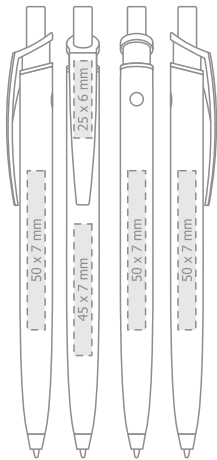

DE

FESTO SPECIAL
Solider Clip und Schaft,
solider Druckknopf;
X20 Mine aus Kunststoff Ø 7.0 mm
● Standard
● Auf Wunsch erhältlich

Max imprint sizes (mm)
Maximale Aufdruckfläche (mm)

Our patent / Unser patent

EN

MILO

white solid press-button
and barrel, colorful
transparent clip and tip;

Refill X20 Ø 0.7 mm

- standard
- on request only, extra charge

DE

MILO

Farbiger transparenter
Clip, weißer solider Schaft,
und Druckknopf;

X20 Mine aus Kunststoff Ø 0.7 mm

- Standard
- Auf Wunsch gegen Aufpreis erhältlich

Max imprint sizes (mm)
Maximale Aufdruckfläche (mm)

Our patent / Unser patent

Available colors:
Verfügbare Farben:

PENCILS & BOXES BLEISTIFTE & ETUIS