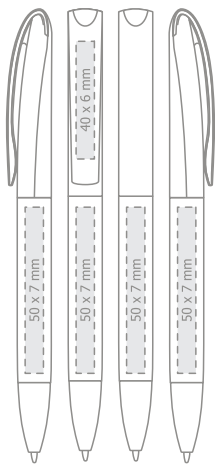

weißer solider Clip und Schaft,
verchromte Spitze und Endung;

X20 MINE aus Kunststoff Ø 1.0 mm

- Standard
- Auf Wunsch gegen Aufpreis erhältlich

Max imprint sizes (mm)

Maximale Aufdruckfläche (mm)

Our patent / Unser patent