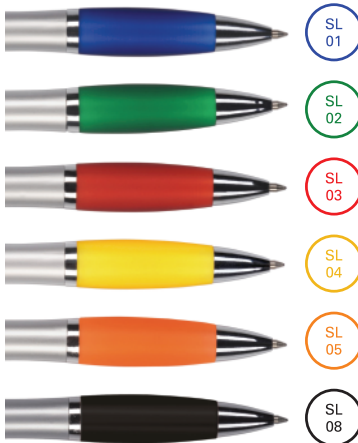

- standard
- on request only, extra charge

DE

POLO
Farbiger transparenter
Clip und Druckknopf,
weißer solider Schaft;
X20 Mine aus Kunststoff Ø 1.0 mm

- Standard
- Auf Wunsch gegen Aufpreis erhältlich

Available colors:
Verfügbare Farben:

Max imprint sizes (mm)
Maximale Aufdruckfläche (mm)

Our patent / Unser patent

SLIM

EN

SLIM
 metal clip and ring, silver metallic
 top and tip, soft barrel, colorful soft
 transparent grip;
REFILL Jumbo Ø 1.0 mm
 ● standard
 ● on request only, extra charge

DE

SLIM
 Metallclip, silberner Schaft, farbige
 Gummimanschette, verchromter
 Druckknopf, Ring und Spitze;
Großraummine Ø 1.0 mm
 ● Standard
 ● Auf Wunsch gegen Aufpreis erhältlich

Available colors:
 Verfügbare Farben: