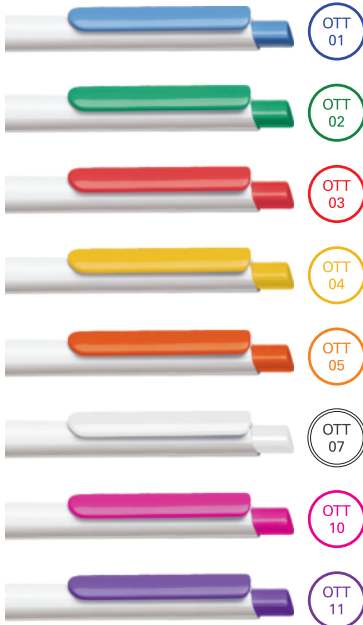

OTTO

NEW

NEU

Available colors:
Verfügbare Farben: