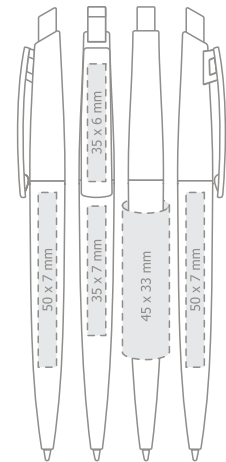

GITO COLOR

EN

GITO COLOR
transparent clip and barrel,
silver press-button;
REFILL Jumbo Ø 1.0 mm
● standard
● on request only

DE

GITO COLOR
transparenter Clip und Schaft,
verchromter Druckknopf;
Großraummine Ø 1.0 mm
● Standard
● Auf Wunsch erhältlich

Available colors:
Verfügbare Farben:

Max imprint sizes (mm)
Maximale Aufdruckfläche (mm)

Our patent / Unser patent