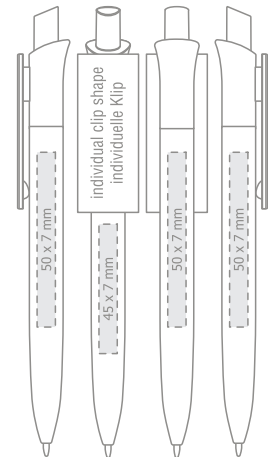

DE

SLIM COLOR

Metallclip, transparenter Schaft und farbige Gummimanschette, verchromte Spitze;

Großraummine Ø 1.0 mm

- Standard
- Auf Wunsch gegen Aufpreis erhältlich

Max imprint sizes (mm)

Maximale Aufdruckfläche (mm)

Patent merchandise / Handelspatent

SLIM COLOR

Available colors:
Verfügbare Farben:

FESTO SPECIAL

SPECIAL
OFFER!

SONDER-
ANGEBOT!

EN

FESTO SPECIAL
solid barrel and press-button,
special clip;
Refill X20 Ø 0.7 mm
● standard
● on request only

DE

FESTO SPECIAL
Solider Clip und Schaft,
solider Druckknopf;
X20 Mine aus Kunststoff Ø 7.0 mm
● Standard
● Auf Wunsch erhältlich

Max imprint sizes (mm)
Maximale Aufdruckfläche (mm)

Our patent / Unser patent