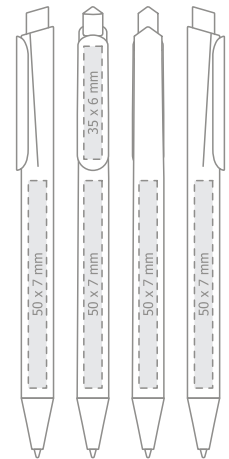

EN

OTTO
white solid barrel, colorful solid
clip and press-button;
Refill X20 Ø 1.0 mm
● standard
● on request only, extra charge

DE

OTTO
weißer solider Schaft,
solider Clip und Druckknopf;
X20 Mine aus Kunststoff Ø 1.0 mm
● Standard
● Auf Wunsch gegen Aufpreis erhältlich