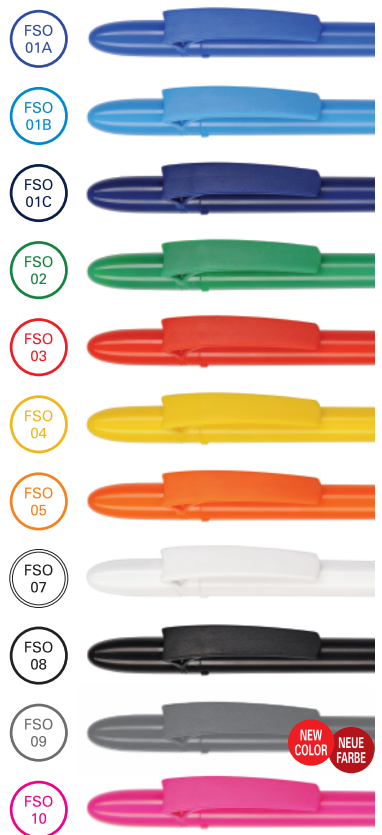

FILL SOLID

Available colors:
Verfügbare Farben: