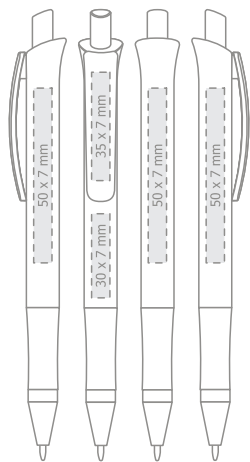

Refill X20 Ø 1.0 mm

- standard
- on request only, extra charge

DE

FESTO WHITE

transparenter Clip, weißer
solider Schaft, farbige Gummimanschette,
silberner Druckknopf;

Mine X20 aus Kunststoff Ø 1.0 mm

- Standard
- Auf Wunsch gegen Aufpreis erhältlich