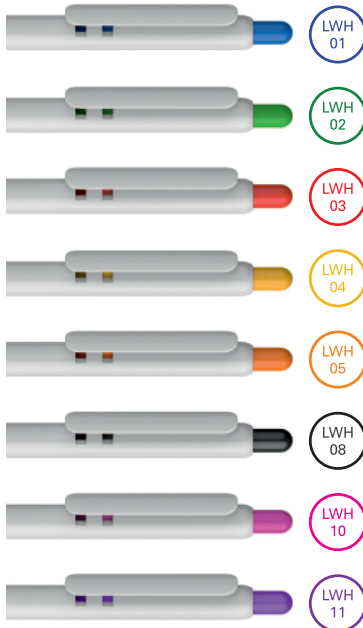

LIO WHITE

BRAND NEW! • NEUHEIT!

Available colors:
Verfügbare Farben:

LIO WHITE
white solid clip and barrel,
colorful solid press-button;
Refill X20 Ø 1.0 mm

- standard
- on request only, extra charge

DE

LIO WHITE
weißer solider Schaft,
und Clip, farbiger solider Druckknopf;
X20 Mine aus Kunststoff Ø 1.0 mm