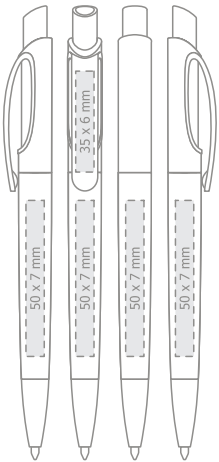

Max imprint sizes (mm)
Maximale Aufdruckfläche (mm)

Our patent / Unser patent

TORO LUX

Available colors:
Verfügbare Farben:

LEO LUX

Available colors:
Verfügbare Farben:

EN

LEO LUX
colorful soft barrel,
silver clip and tip, metal clip,
twist mechanism ballpen
REFILL Jumbo Ø 1.0 mm