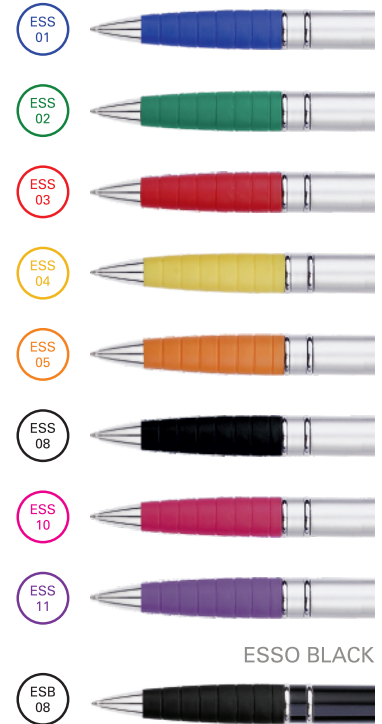

ESSO SILVER & ESSO BLACK

Available colors:
Verfügbare Farben:
ESSO SILVER