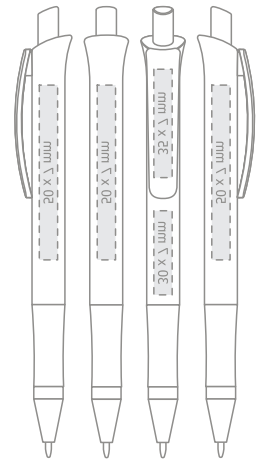

FESTO SILVER

EN

FESTO SILVER
silver barrel, colorful soft
rubber, colorful transparent
clip, silver press-button
and tip;

Refill X20 Ø 1.0 mm

- standard
- on request only, extra charge

DE

FESTO SILVER
transparenter Clip, silberner
Schaft, silberner Druckknopf
und Spitze;

X20 Mine aus Kunststoff Ø 1.0 mm

- Standard
- Auf Wunsch gegen Aufpreis erhältlich

Available colors:
Verfügbare Farben:

Max imprint sizes (mm)
Maximale Aufdruckfläche (mm)

Our patent / Unser patent