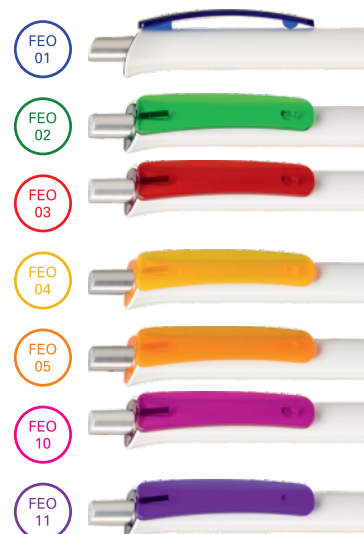

Available colors:
Verfügbare Farben: