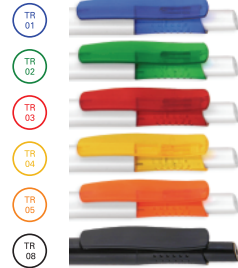

Available colors:
Verfügbare Farben:

TIBI SOFT

TIBI WHITE

Max imprint sizes (mm)
Maximale Aufdruckfläche (mm)

Our patent / Unser patent

TIBI RUBBER

Available colors:
Verfügbare Farben:

EN