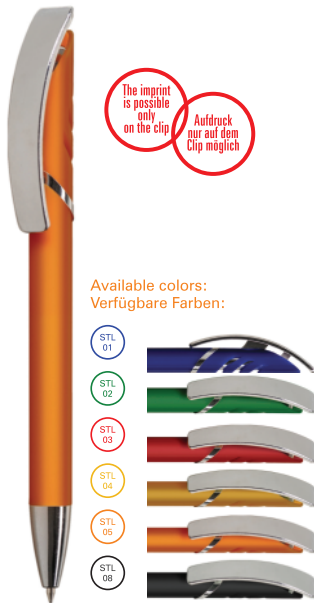

X20 Mine aus Kunststoff Ø 1.0 mm

- Standard
- Auf Wunsch gegen Aufpreis erhältlich

Max imprint sizes (mm)
Maximale Aufdruckfläche (mm)

Our patent / Unser patent

STARCO WHITE

Available colors:
Verfügbare Farben:

STARCO LUX

EN

STARCO LUX
chrome clip, colorful
soft barrel, chrome
ring, tip and insert;

DE

STARCO LUX
Verchromter Clip,
Spitze, Ring und auch
die Hülle, farbige
Softbeschichtung
auf dem Schaft;

STARCO COLOR