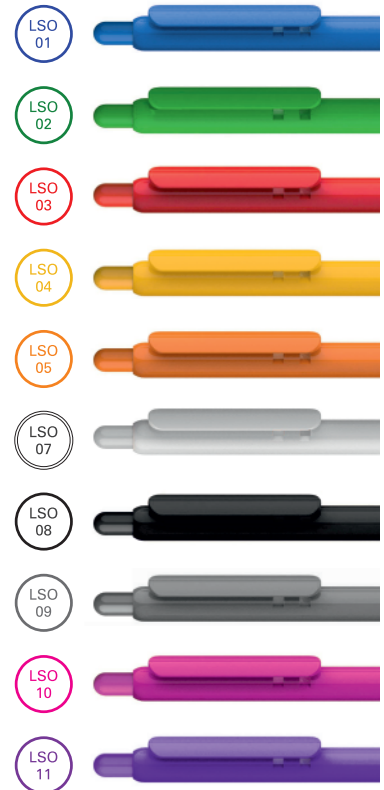

LIO SOLID

BRAND NEW! • NEUHEIT!

Available colors:
Verfügbare Farben: