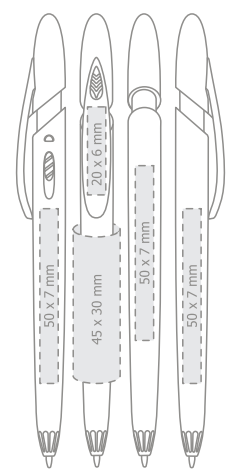

EN

RICO SOLID
solid clip and barrel
REFILL Jumbo Ø 1.0 mm
● standard
● on request only

DE

RICO SOLID
Solider Schaft und Clip
Großraummine Ø 1.0 mm
● Standard
● Auf Wunsch erhältlich

Max imprint sizes (mm)
Maximale Aufdruckfläche (mm)