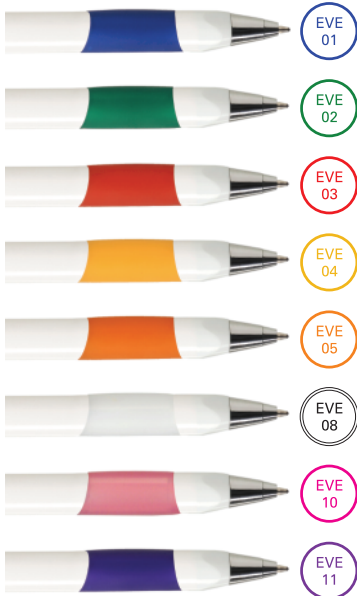

EVE WHITE

EN

EVE WHITE
white solid barrel, silver
metal clip, chrome ring,
tip and top, colorful rubber;
Refill X20 Ø 1.0 mm

- standard
- on request only, extra charge

DE

EVE WHITE
solider Schaft, farbige
Gummimanschette,
silberner Clip aus Metall, verchromte
Spitze, Druckknopf und Hülse;
X20 Mine aus Kunststoff Ø 1.0 mm

- Standard
- Auf Wunsch gegen Aufpreis erhältlich

Available colors:
Verfügbare Farben:

Max imprint sizes (mm)
Maximale Aufdruckfläche (mm)

Our patent / Unser patent