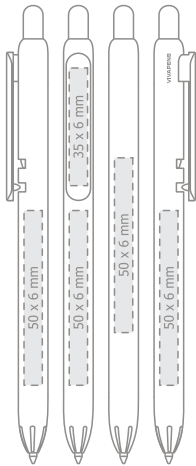

- Standard
- Auf Wunsch gegen Aufpreis erhältlich

Max imprint sizes (mm)
Maximale Aufdruckfläche (mm)

Our patent / Unser patent

EN

LIO SOLID
 colorful solid clip, barrel,
 and press-button;
Refill X20 Ø 1.0 mm
 ● standard
 ● on request only, extra charge

DE

LIO SOLID
 farbiger solider Schaft,
 Clip und Druckknopf;
X20 Mine aus Kunststoff Ø 1.0 mm
 ● Standard
 ● Auf Wunsch gegen Aufpreis erhältlich

Max imprint sizes (mm)
 Maximale Aufdruckfläche (mm)

Our patent / Unser patent