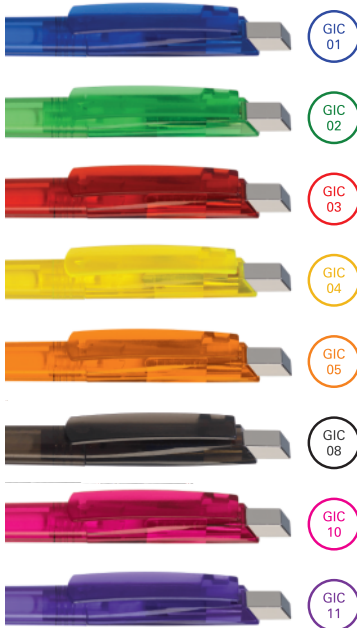

Max imprint sizes (mm)
Maximale Aufdruckfläche (mm)

Our patent / Unser patent

EN

GITO SOLID
solid barrel and clip,
silver press-button;
Refill Jumbo Ø 1.0 mm
● standard
● on request only

DE

GITO SOLID
solider Schaft und Clip,
verchromter Druckknopf;
Großrammine Ø 1.0 mm
● Standard
● Auf Wunsch erhältlich

Max imprint sizes (mm)
Maximale Aufdruckfläche (mm)

Our patent / Unser patent

GITO SOLID

Available colors:
Verfügbare Farben:

GITO COLOR

EN

GITO COLOR
transparent clip and barrel,
silver press-button;
REFILL Jumbo Ø 1.0 mm
● standard
● on request only

DE

GITO COLOR
transparenter Clip und Schaft,
verchromter Druckknopf;
Großraummine Ø 1.0 mm
● Standard
● Auf Wunsch erhältlich

Available colors:
Verfügbare Farben:

Max imprint sizes (mm)
Maximale Aufdruckfläche (mm)