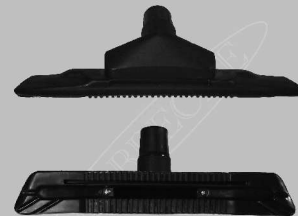

Polierbürste Natur / Union

Schleifen

Moosgummi Schleifteller

Profi-Schleifteller

Rotationsteller

Zusatzgewicht 14 Kg

Spezial - Zubehör

Tellerbürste
Nylon Grit 1,2

Tellerbürste
Runddraht 2,0mm

Tellerbürste
Stahlwelldraht 0,3mm

Estrich Glätt-Teller
600mm

Service - Center - Löbbecke

Optionales Zubehör

Feinstaubfilter
Patronenfilter
abwaschbar
incl. Einbausatz

Spänesieb incl. Einbausatz
optimal zum Schutz vor Metallspänen
z.B. beim absaugen der Kühlflüssigkeit
von CNC - Maschinen

Vliesfilterbeutel
Staubfreie Saugerentleerung!
Filtern von Feinststäuben
ist mit den Vlies-Tüten möglich.

Teppichbodendüse